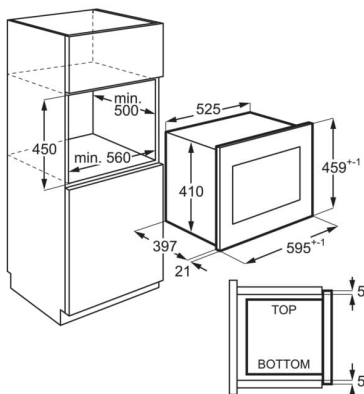

Tekniska specifikationer

Färg	Svart/Rostfritt stål med antifingerprint
Produktmått H x B x D, mm	459x594x404
Inbyggnadsmått H x B x D, mm	450x562x500
Installation	Integrerad
TYp av inbyggnad	Inbyggd
Kapacitet (l), Brutto/Netto	26/25
Material i ugnsutrymmet	Rostfritt
Mikrovågseffekt, W	900
Grilleffekt, W	800
Effektlägen, antal	5
Ljudnivå, dB(A) IEC 704-3	60
Autoprogram	Automatiska matlagning- och upptiningsprogram
Avfrostningsprogram	4
Diameter, mm:	325
Re-Turtable	Ja
Spänning, V	220-240
Frekvens, Hz	50
Säkring, A	16
Produktnummer (PNC)	947 608 749
EAN-kod	7332543665686

PSGBMC220DE00002