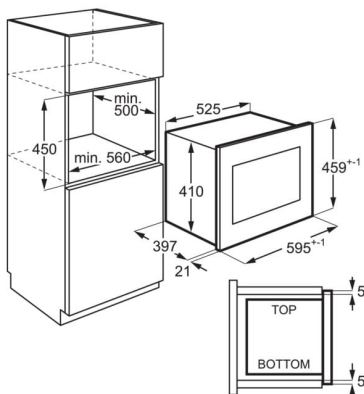

Tekniska specifikationer

Färg	Svart/Rostfritt stål med antifingerprint
Produktmått H x B x D, mm	459x594x404
Inbyggnadsmått H x B x D, mm	450x562x500
Installation	Integrerad
TYp av inbyggnad	Inbyggd
Kapacitet (l), Brutto/Netto	26/25
Material i ugnsutrymmet	Målat
Mikrovågseffekt, W	900
Grilleffekt, W	-
Effektlägen, antal	5
Ljudnivå, dB(A) IEC 704-3	60
Autoprogram	Automatiska matlagning- och upptiningsprogram
Avfrostningsprogram	4
Diameter, mm:	325
Re-Turntable	Ja
Spänning, V	220-240
Frekvens, Hz	50
Säkring, A	10
Produktnummer (PNC)	947 608 746
EAN-kod	7332543665679

PSGBMC220DE00002