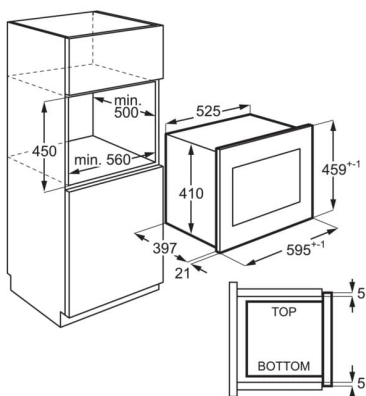

Tekniska specifikationer

Färg	Svart
Produktmått H x B x D, mm	459x596x404
Inbyggnadsmått H x B x D, mm	450x562x500
Installation	Integrerad
TYP av inbyggnad	Inbyggd
Kapacitet (l), Brutto/Netto	26/25
Material i ugnsutrymmet	Målat
Mikrovågseffekt, W	900
Grilleffekt, W	-
Effektlägen, antal	5
Ljudnivå, dB(A) IEC 704-3	60
Autoprogram	Automatiska upptiningsprogram
Avfrostningsprogram	4
Diameter, mm:	325
Re-Turntable	Ja
Spänning, V	230
Frekvens, Hz	50
Säkring, A	10
Produktnummer (PNC)	947 608 723
EAN-kod	7332543631599

PSGBMC220DE00002