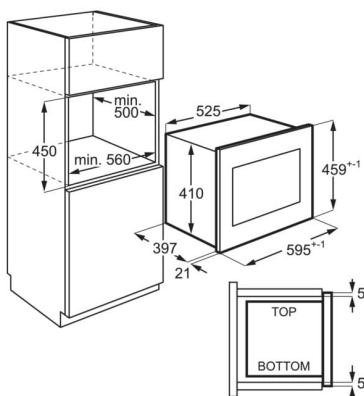

Tekniska specifikationer

Färg	Vit
Produktmått H x B x D, mm	459x596x404
Inbyggnadsmått H x B x D, mm	450x562x500
Installation	Integrerad
TYP av inbyggnad	Inbyggd
Kapacitet (l), Brutto/Netto	26/25
Material i ugnsutrymmet	Målat
Mikrovågseffekt, W	900
Grilleffekt, W	-
Effektlägen, antal	5
Ljudnivå, dB(A) IEC 704-3	60
Autoprogram	Automatiska upptiningsprogram
Avfrostningsprogram	4
Diameter, mm:	325
Re-Turntable	Ja
Spänning, V	230
Frekvens, Hz	50
Säkring, A	10
Produktnummer (PNC)	947 608 722
EAN-kod	7332543631582

PSGBMC220DE00002