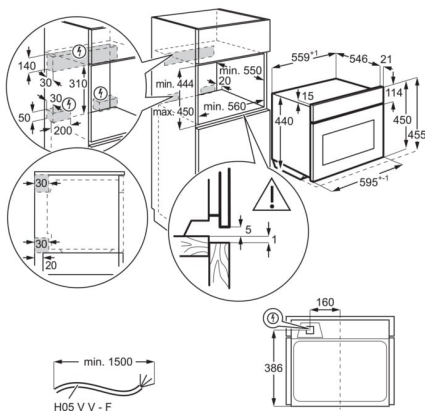

Tekniska specifikationer

Serie och Tema	7000 FLEXI
Kommersiellt namn	CombiQuick
Färg	Matt Black
Rengöring	Slät emalj
Ugnsbotten	Grå emalj
Nettovolym, liter	43
Produktmått H x B x D, mm	455x595x567
Inbyggnadsmått H x B x D, mm	450x560x550
Plåt, max bakningsyta, cm²	1424
Temperaturspann	30°C - 230°C
Mikrovågseffekt, W	1000
Grill, min W	1900
Färg på ugnsdisplay	Vit
Ljudnivå, dB(A) IEC 704-3	52
Sladdlängd, (ca) m	1.5
Max anslutningseffekt, W	3000
Spänning, V	230
Säkring, A	16
Produktnummer (PNC)	944 066 696
EAN-kod	7332543718320

PSGBOV180DE0000H