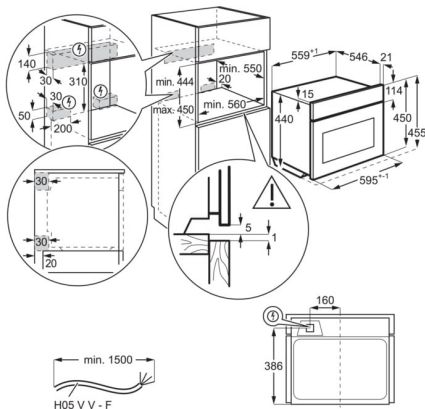

Färg	Rostfri	Ugnsbelysning	1 lampa, Halogen upptill
Inbyggnadsmått H x B x D, mm	450x560x550	Effekt lampa, W	25
	Gratinerig, Undervärme, Brödbakning, Snabbgrill, Snabbgrill + Mikrovågor, Konventionell + Mikrovågor, Konventionell/traditionell matlagning, Upptining + Mikrovågor, Degjäsning, Torkning, Djupfryst mat, Grill + Mikrovågor, Grill, Värmehållning, Vätskor + Mikrovågor, Mikrovågor, Pizzaläge, Tallriksvärmning, Konservering, Uppvärmning + mikrovågor, SlowCook, Varmluft, Varmluft + Mikrovågor	Ugnen drivs med	EI
Funktioner		Typ	Inbyggnadsugn
		Ljudnivå, dB(A) IEC 704-3	52
		Bruttovikt, kg	42.9
		Nettovikt, kg	41.4
		Plåtar-övre ugn	1 Emaljplåt, 1 Långpanna i emalj, 1 Glass plate
		Grillgaller-övre ugn	1 Krom
		Ugnsstegar	Löstagbara med Perfect Entry
Uppkoppling	WiFi	Sladdlängd, (ca) m	1.5
Max anslutningseffekt, W	3000	Elkontakt	Stickkontakt
Typ av timer	EXCite Touch Display	Maxtemperatur på lucka. K-värde	30
Nettovolym, liter	43	Ugnskavitet	Grå emalj
Rengöring	Slät Emalj	Antal ugnsutrymmen	1
Produktmått H x B x D, mm	455x595x567	Produktnummer (PNC)	944 005 003
Ugnskontroller	Touch	EAN-kod	7332543993543
Grill, max W	1900	Spänning, V	220-240
Maxeffekt	3000	Säkring, A	16
Temperaturspann	30°C - 230°C	Kommersiellt namn	CombiQuick
Plåt, max bakningsyta, cm2	1630	Rengöring	Slät emalj
		Mikrovågseffekt, W	1000
		Grill, min W	1900
		Färg på ugnsdisplay	Vit

PSGBOV180DE0000H