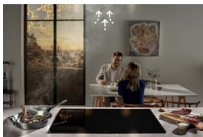

Fräscha upp luften tyst med Breeze-funktionen

Tryck på Breeze-knappen så snart du är färdig med matlagningen så går fläkten ner till ett viskande ljud och arbetar i 60 minuter. Vilket gör att du kan njuta av din måltid i fred medan luften i ditt kök tyst fräschas upp.