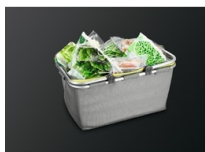

Produktfördelar

Med NoFrost håller du din frys fri från isbildning

Med NoFrost behöver man inte avfrosta. Den håller frysen isfri så du alltid kan vara säker på maximal prestanda.

- LCD-display
- FrostFree frys med automatisk avfrostning
- Larm vid öppen dörr
- Larm vid hög temperatur
- Frysens glashyllor går att plocka bort
- Belysning: Taket, Invändig LED
- FrostMatic - snabbinfrysning
- Fryslådor: 1 fullbred + 3 extra stora + 1 halvdjup, Transparent plast
- Hylla med fällbar lucka(or): 2, Transparent plast

Med elektronisk touch kontroll kan du ställa in allt med precision

Ta full kontroll över varje funktion i frysen med den elektroniska touch kontrollen. Den bekväma LED-displayen ger dig full tillgång till temperaturinställning och andra generella inställningar. Ställ in allt med precision för enastående förvaring av mat.

Perfekt färsk mat med Frostmatic

Frostmatic-funktionen aktiverar den maximala fryseffekten så att dina färska varor fryser så snabbt som möjligt. Frysen går sedan tillbaka till sin normala inställning.

MaxiBox. Rymlig förvaring för livsmedel

Frysen kommer med en extra stor MaxiBox låda med mer plats för alla dina frysta livsmedel. Lådan kan dras ut helt och hållet och förblir säkrad på plats för enkel åtkomst till alla dina livsmedel.