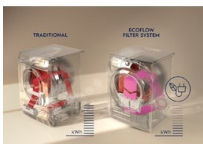

Effektiv luftcirkulation, konsekvent energiförbrukning

Vårt EcoFlow Filter-system kan enkelt kommas åt och rengöras. Med ett sådant enkelt underhåll vet du att luften cirkulerar effektivt, gång efter gång.

- Värmepumpstekniken uppnår oöverträffad energieffektivitet med upp till 40% energibesparing
- Belysning i trumman för optimal synlighet i torktumlaren
- Fördröjd start
- Reverserande trumgång håller isär kläderna och motverkar skrynlor
- Tumlare med elektronisk fuktavkänning, programmet avslutas automatiskt
- Tidsstyrda torkprogram som tillägg till de automatiska
- Speciella torkprogram: Sängkläder, Bomull Eco, Bomull, Fintvätt, Denim, Täcke, Mix, Uppfräschning, Silke, Sport, Syntet, Ull
- Möjliga tillbehör: Mont-sats tvättpelare
- Medföljande tillbehör: Avloppsslang

Mindre vridning och trassel

Vår Reverse Plus-funktion får trumman att röra sig i båda riktningarna, vilket förhindrar plaggen från att vrida sig och trassla in sig. Det gör att tvätten torkar jämnare och blir mjukare.

Din stil, ditt schema

Med Fördröjd start kan du anpassa starttiden så att det passar ditt schema. Ange bara tiden när du vill att maskinen ska starta så tar den hand om resten.