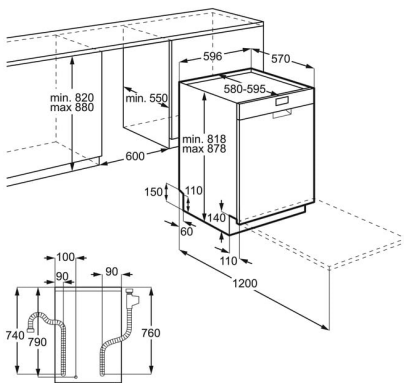

Tekniska specifikationer

Installation	Underbyggd	Säkring, A	10
Antal kuvert	13	Tilloppsslang, cm	150
Energiklass	E	Tilloppsslang, typ	Aqua control
Ljudnivå (dB)	46	Översvämningsskydd	Hel botten och flottör
Färg	Rostfri	Vattenanslutning	Varmt/Kallt
XXL-utrymme	No	Övre Sprayarm	Standard spray arm
Inbyggnadsmått	820-880x600x570	Sprayarm, typ	Standard
Antal program	5	Extra funktioner	-
Antal temperaturer	3	Hjul/Fötter	2 adj feet + 1 front adj rear foot (adj 0 to 6cm)
Produktmått H x B x D, mm	818x596x590	Upphöjd installation	Nej
Ljudklass	C	Display	LED indikator
Djup öppen dörr/lucka, mm	1140	Installation	Fristående
Typ av bestickkorg/låda	Bestickkorg	Nettovikt, kg	34.2
Glashållare i nedre korgen	-	EAN-kod	7333394038087
Invändig belysning	Nej	Produktnummer (PNC)	911 549 097
DoorFitKit	Nej		
Diskeffektindex	1.121		
Torkeffektindex	1.061		
Energiförbrukning (100 cykler)	94		
Vattenförbrukning, liter per cykel (baserat på eco-programmet)	9.9		
Typ av gångjärn	Standard		
Total effekt, W	1950		
Sladdlängd, (ca) m	1.5		
Längd tömnings slang, cm	150		

PSGBDW170DE00002