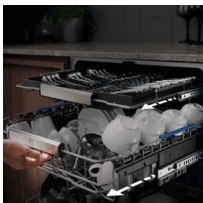

ComfortRails tar väl hand om dina tallrikar

Korgarna i diskmaskinen glider smidigt tack vare ComfortRails. Skenorna förhindrar att korgen vagnar och gungar, så att glas och tallrikar är skyddade. Bättre för disken – och tystare också.

QuickSelect med Ecometer

Ecometern hjälper dig att välja program. Med hjälp av de gröna staplarna kan du se hur energieffektivt programmet är.

- XXL-utrymme
- ComfortLift®
- AutoOff
- Touchkontroll
- LCD-display med olika språk
- TimeBeam® visar kvarvarande tid
- Invändig belysning
- Torksystem: AirDry
- Autosensor
- Vattensäkerhet: Hel botten och flottör
- Indikator för påfyllning av salt & sköljmedel
- FlexiSpray Satellitsprayarm
- Övre spolarm
- Övre korgen går att justera i höjdlid, även då den är fullastad
- Överkorg med: 6 SoftGrip vinglashållare, 2 fällbara stöd, 2 fällbara glasstöd, 2 SoftSpikes, Fällbar kopphylla, Stainless steel handle Electrolux, Premium Rails
- Underkorg med: 4 foldable tines Comfort Lift®, Stainless steel handle
- Program: 160 Minutes, 60 Minutes, 90 Minutes, AUTO Sense, Eco, Machine Care, Quick 30 Minutes, Avsköljningsprogram
- Fördröjd start 1h-24h

Invändig belysning för att du ska se bättre.

Missa ingenting med den invändiga belysningen. Det tänds inuti diskmaskinen, så du får en tydlig bild av vad som finns däri. Det blir enklare att tömma och fylla diskmaskinen

Alltid uppdaterad med TimeBeam®

Vår TimeBeam®-funktion håller dig uppdaterad om statusen för ditt diskmaskinsprogram. Det projicerar den viktigaste informationen på golvet framför maskinen, så att du tydligt kan se hur lång tid det är kvar. Nu slipper du gissa.