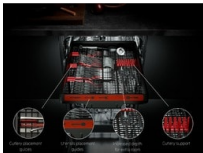

Anpassningsbart utrymme och bekväm rengöring med MaxiFlex

I MaxiFlex-lådan ryms bestick och köksredskap i många olika storlekar, oavsett om de är stora eller har annorlunda form. Flexibla avdelare och maximerat djup betyder att den kan anpassas. De flesta föremålen kan stoppas in och diskas på en gång.