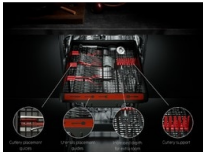

Produktfördelar

Anpassningsbart utrymme och bekväm rengöring med MaxiFlex

I MaxiFlex-lådan ryms bestick och köksredskap i många olika storlekar, oavsett om de är stora eller har annorlunda form. Flexibla avdelare och maximerat djup betyder att den kan anpassas. De flesta föremålen kan stoppas in och diskas på en gång.