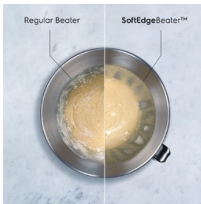

Hemligheten bakom härligt nybakat bröd och bakverk varje dag

Från bakverk till knaprigt bröd – nu kan du baka läckerheter varje dag. Med de mångsidiga tillbehören, inklusive SoftEdgeBeater™ blandare med silikonkant och PerfectRiseLid™ jäslock, hjälper Assistent dig med tillredningen precis efter önskemål vid varje tillfälle.

Från bakverk till knaprigt bröd – nu kan du baka läckerheter varje dag. Med de mångsidiga tillbehören, inklusive SoftEdgeBeater™ blandare med silikonkant och PerfectRiseLid™ jäslock, hjälper Assistent dig med tillredningen precis efter önskemål vid varje tillfälle.

Produktfördelar

SoftEdgeBeater™ blandare med silikonkant

SoftEdgeBeater™ blandare med silikonkant ger optimal mixning där inga ingredienser lämnas kvar.

- 1200 W
- Förbered mat enkelt med det belysta vredet
- Puls-funktion
- Två rejäla bunkar med handtag (4.8 och 2.9)
- Rejäla gummifötter
- Tillbehören ger dig alla möjligheter
- Stänkskydd
- Extra tillbehör går att köpa till
- Degkrok
- Blandare
- Visp

PerfectRiseLid™ jäslock för fantastiska resultat

PerfectRiseLid™ jäslock ger den rätta fuktigheten för degen när den ska jäsa och gräddas till perfektion.

Skålar på 2,9 l och 4,8 l för alla tillfällen

Förbered recept i små eller stora mängder med de två generösa skålarna på 4,8 l och 2,9 l.