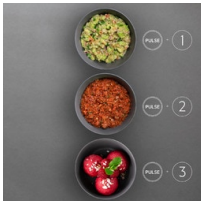

**Tiltad mixning för fräschare smaker**

Läckerheter kan skapas med bara en knapptryckning med Explore 7 mixer från Electrolux. Med PowerTilt®-tekniken bibehålls färgen, fräschören och den utsökta smaken på dina ingredienser genom att mixa dem försiktigt och exakt. Så att den hälsosamma maten du älskar alltid blir till något alldeles extra.

Läckerheter kan skapas med bara en knapptryckning med Explore 7 mixer från Electrolux. Med PowerTilt®-tekniken bibehålls färgen, fräschören och den utsökta smaken på dina ingredienser genom att mixa dem försiktigt och exakt. Så att den hälsosamma maten du älskar alltid blir till något alldeles extra.

**Unik pulsfunktion**

Till skillnad från andra mixers har Explore 7 mixer flera pulsfunktioner i olika hastigheter för att du ska få rätt textur för just ditt recept.

**Skräddarsydda receptprogram**

Förprogrammerade inställningar ger önskat resultat; från krossning till mixning, från soppor till drycker.

Enkel att rengöra

Både kannan och skärbladen går att diska i diskmaskinen. Knappdisplayen är lätt att torka av med en fuktig trasa.

Tekniska specifikationer

Färg	Granite Black
Accentfärg	Svart
Antal hastigheter	3
Effekt, W	900
Kanna, material	Tritan
Kanna, volym	1.5
Sladdlängd, (ca) m	1
Produktmått H x B x D, mm	435x250x285
Produktnummer (PNC)	910 013 358
EAN-kod	7332543629503