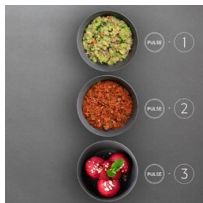

**Tiltad mixning för fräschare smaker**

Läckerheter kan skapas med bara en knapptryckning med Explore 7 mixer från Electrolux. Med PowerTilt®-tekniken bibehålls färgen, fräschören och den utsökta smaken på dina ingredienser genom att mixa dem försiktigt och exakt så att den hälsosamma maten du älskar alltid blir till något alldeles extra.

Läckerheter kan skapas med bara en knapptryckning med Explore 7 mixer från Electrolux. Med PowerTilt®-tekniken bibehålls färgen, fräschören och den utsökta smaken på dina ingredienser genom att mixa dem försiktigt och exakt så att den hälsosamma maten du älskar alltid blir till något alldeles extra.

Produktfördelar**PowerTilt®-Teknik**

Bevarar ingrediensernas näringsämnen, färg och fräschör genom att mixa dem i en lätt lutning i optimal hastighet och lägre temperatur.

- Puls-funktion
- Locket är låst - för din säkerhet

**Unik pulsfunktion**

Till skillnad från andra mixers har Explore 7 mixer flera pulsfunktioner i olika hastigheter för att du ska få rätt textur för just ditt recept.

**Skräddarsydda receptprogram**

Förprogrammerade inställningar ger önskat resultat; från krossning till mixning, från soppor till drycker.