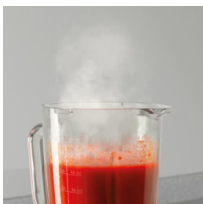

**Samma fantastiska smak varje gång på en fräsch smoothie eller varm soppa**

Med Explore 6 och dess Truflow®-blad är det enklare än någonsin att skapa en mängd nyttiga och goda blandningar. De sex bladen drivs av en kraftig motor på 1 400 W för optimal blandning av både varma och kalla recept med upp till 48 %* jämnare konsistens.*Jämfört med Electrolux Create 3 Blender (E3TB1-4GB) i enlighet med interna

Med Explore 6 och dess Truflow®-blad är det enklare än någonsin att skapa en mängd nyttiga och goda blandningar. De sex bladen drivs av en kraftig motor på 1 400 W för optimal blandning av både varma och kalla recept och det medföljer en Mix&Go flaska.

- Turbofunktion

**Kraftig 1400 W motor för pålitlig funktion**

Det har aldrig varit enklare att få önskad konsistens. Den kraftiga motorn sätter bladen i rörelse och behandlar effektivt alla ingredienser, från att mixa en utsökt soppa till krossning av is.

**Värmetålig glaskanna för varma och kalla blandningar**

"Den kraftiga mixern Explore 6 ger massor av möjligheter att utforska nya recept. Du kan enkelt blanda allt från en fräsch smoothie till kalla drycker eller varma soppor, med kannan i borosilikatglas som tål temperaturväxlingar på upp till 100 °C. Kannan bör förvaras i rumstemperatur (25 °C) i minst