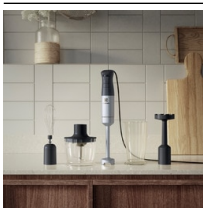

**Perfekt mixning nära till hands**

Bättre blandning med den unika TruFlow-tekniken och specialdesign av bladen och mixerfoten. Create 5 stavmixer är kraftfull, mångsidig och smidig. Ett måste i köket för alla typer av uppgifter.

Bättre blandning med den unika TruFlow-tekniken och specialdesign av bladen och mixerfoten. Create 5 stavmixer är kraftfull, mångsidig och smidig. Ett måste i köket för alla typer av uppgifter.

**Produktfördelar****Perfekt blandning med TruFlow-teknik**

Den unika designen på mixerfoten gör att ingredienserna kan blandas effektivt och de optimerade bladen ger bättre prestanda, vilket resulterar i välsmakande, perfekt blandade rätter.

- Skaft i rostfritt stål med stänkskydd
- Turbofunktion
- Minihackare
- Bägare medföljer
- Visp

**Bekväm och greppvänlig**

Handtaget passar perfekt i handen vilket ger ett bekvämt, stabilt och säkert grepp när du använder mixerstaven.

**Flera användbara tillbehör medföljer**

Smoothies, salsa, såser, guacamole, potatismos eller hackad lök. Mångsidiga tillbehör ger oändliga möjligheter. Med denna stavmixer följer det med en visp, tillbehör för att göra potatismos, bägare och en minihackare.