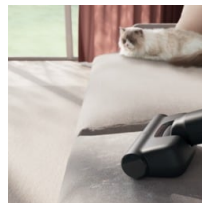

Säg farväl till envisa djurhår med munstycket PetPro+

Hälar dina lurviga vänner ner överallt? Inga problem. Munstycket PetPro+ är speciellt utformat för att suga upp djurhår. Munstycket PetPro suger upp djurhår från alla möbler, från soffor till hundsängar.