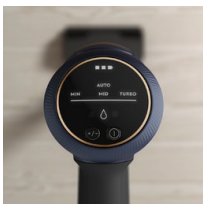

En laddning räcker för hela städjobbet**

Så att du enkelt får städningen avklarad.

Effektiv filtrering i fem steg för god luftkvalitet i hemmet.

Filtreringen i fem steg avlägsnar upp till 99,99 % av mikrodammpartiklar med storlek 0,3–10 µm.

"Auto-läge för ännu effektivare städning"

På såväl hårda som mattbelagda golv anpassar Auto-läget sugeffekten för effektivast möjliga rengöring.