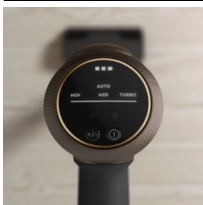

Produktfördelar**Sex gånger* så effektiv**

Höghastighetsmotorn ger sex gånger* så hög sugeffekt och ett utmärkt städresultat.

- LED-belysning i munstycket

**En laddning räcker för hela städjobbet****

Så att du enkelt får städningen avklarad.

**Snabbkoppling - handenheten lossas med en knapp**

Snabbkoppling som ger enkel hantering av dammsugaren. Du kan enkelt, genom att bara trycka på en knapp, lossa handenheten från laddningsstationen och dammsuga med ena handen.

Auto-läge för ännu effektivare städning

På såväl hårda som mattbelagda golv anpassas sugeffekten i Auto-läget för effektivast möjliga rengöring.

Extra PowerPro munstycke för hårda golv för grundlig rengöring på klinker och andra hårda material.