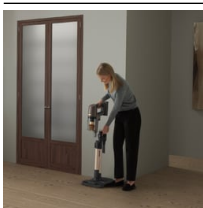

**Snabbkoppling - handenheten lossas med en knapp**

Snabbkoppling som ger enkel hantering av dammsugaren. Du kan enkelt, genom att bara trycka på en knapp, lossa handenheten från laddningsstationen och dammsuga med ena handen.