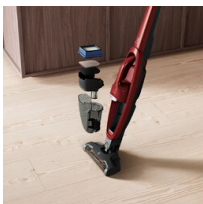

Luftfiltrering i fem steg

5-steps filtersystem med filtermaterial E10 tar bort upp till ***99,99 % av mikrodampartiklar >1µm för en perfekt ren hemmiljö.

Integrerade rengöringstillbehör.

Med dammborsten och fogmunstycket kommer du åt varje vrå utan att behöva sträcka dig efter annan utrustning. När de inte används förvaras de på dammsugaren så du alltid har med dig rätt tillbehör för varje städmoment.

PETPRO-munstycke

Effektivt motordrivet munstycke som ansluts till handenheten för djuprengöring av stoppade möbler från djurhår och fibrer.