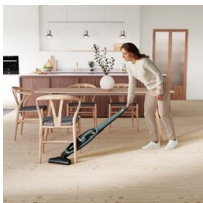

Ergonomisk design för allsidig rengöring.

Well Q6:s ergonomiska utformning med greppvänligt handtag och låg vikt som är optimalt fördelad, gör golvdammsugning lättare och bekvämare för handen. Medan handenheten, som kan hållas på två olika sätt, garanterar bekväm rengöring även av ytor ovanför golvet och när du behöver nå högt upp.