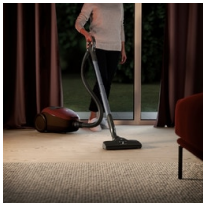

Den tystaste* dammsugaren i Sverige - bara 57 dB (A)

Upplev tyst och behaglig städning med PureSound-system. Den innovativa kombinationen av motorn, det täta systemet och designen på munstycket gör dammsugningen tyst på alla typer av golv. Dammsug när du vill utan att störa människor omkring dig. *Mäter 57 dB(A) på matta och 70 dB(A) på hårda golv i