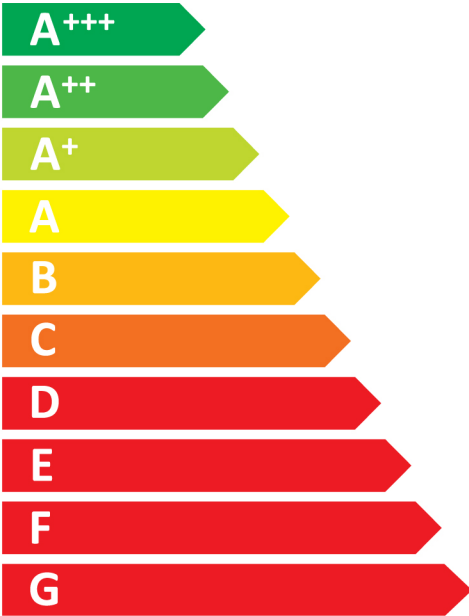

ENERG
енергия · ενεργεια

| AEG

|| KWK884520T 923 421 114

ENERGIA · ЕНЕРГИЯ · ΕΝΕΡΓΕΙΑ
ENERGIJA · ENERGY · ENERGIE · ENERGI

83
kWh/annum

X**18**

39dB

2010/1060