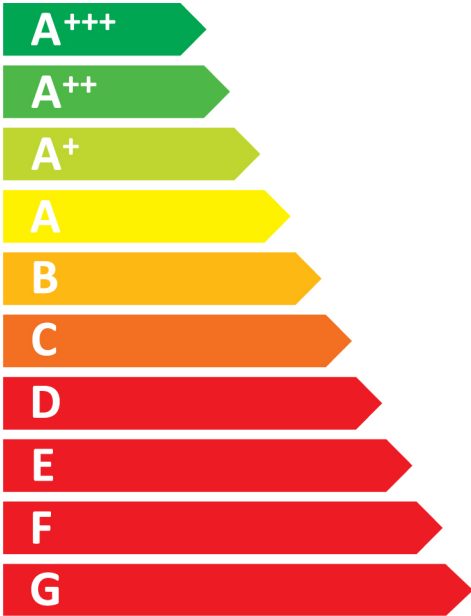

**ENERG**  
енергия · ενεργεια

| Electrolux

|| KBW5T 923 421 112

ENERGIA · ЕНЕРГИЯ · ΕΝΕΡΓΕΙΑ  
ENERGIJA · ENERGY · ENERGIE · ENERGI

**83**  
kWh/annum

X**18**

**39**dB

2010/1060