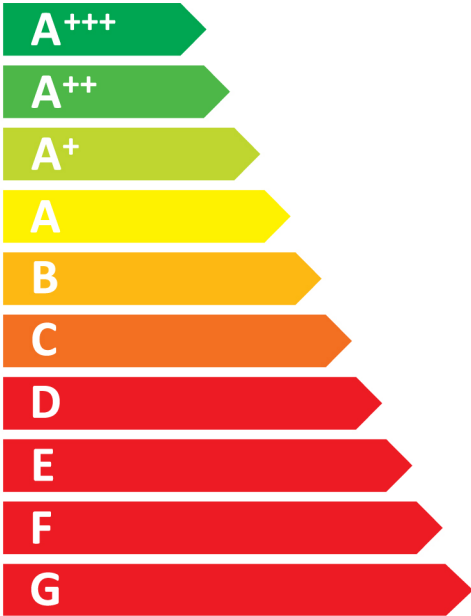

ENERG
енергия · ενεργεια

| AEG

|| SWB61501DG 923 421 079

ENERGIA · ЕНЕРГИЯ · ΕΝΕΡΓΕΙΑ
ENERGIJA · ENERGY · ENERGIE · ENERGI

136
kWh/annum

X7

41dB

2010/1060