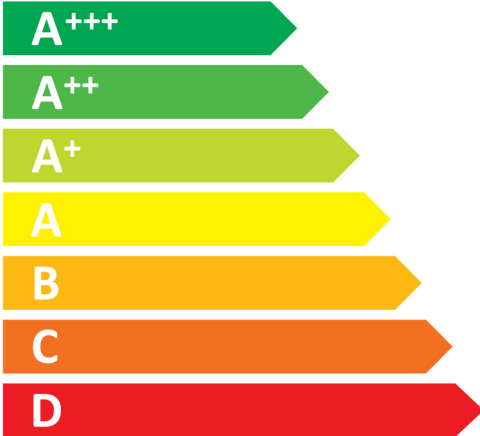

ENERG
енергия · ενεργεια

| Electrolux

|| ESF4661ROX - 911 086 017

ENERGIA · ЕНЕРГИЯ · ΕΝΕΡΓΕΙΑ
ENERGIJA · ENERGY · ENERGIE
ENERGI

197
kWh/annum

2775
L/annum

ABCDEFG

9