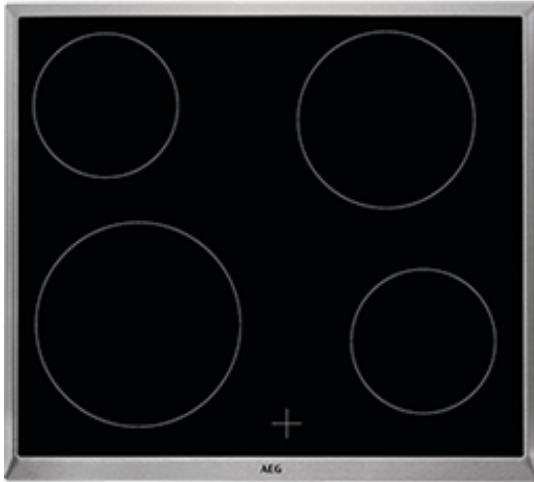

## HE604000XB Inbyggnadshäll

### En direkt översikt av var hällen fortfarande är varm

Tack vare restvärmeindikatorernas främre placering har du en direkt, tydlig översikt över alla kokzoner på hällen som fortfarande håller på att svalna.

#### Produktegenskaper :

- HighLight-häll
- Häll utan kontroller. Installeras med ugn med kontroller eller separat kontrollpanel.
- Enkel installation med snap-in system
- OptiFix™ gör hällen mycket lättinstallerad
- OptiFit Frame™, ny installationsram
- Restvärmevisning för kokzoner: 4 nivåer
- Främre vänsterzon: 2300W/210mm
- Bakre vänsterzon: 1200W/145mm
- Främre högerzon: 1200W/145mm
- Bakre högerzon: 1800W/180mm

#### Teknisk data :

- Färg : Svart
- Typ av ram : Rostfritt stål
- Sensecooknivå : -
- Mått B x D (mm) : 576x516
- Inbyggdsmått H x B x D, mm : 38x560x490
- Vänster bak : 1200W/145mm
- Vänster fram : 2300W/210mm
- Middle Rear - Power, W / Diam., mm : 0W/0mm
- Middle Front - Power, W / Diam., mm : 0W/0mm
- Höger bak : 1800W/180mm
- Höger fram : 1200W/145mm
- Radie, mm : 5
- Max anslutningseffekt, W : 6500
- Maxeffekt gas, W : 0
- Sladdlängd, (ca) m : 0
- Elkontakt : -
- EAN-kod : 7332543107148