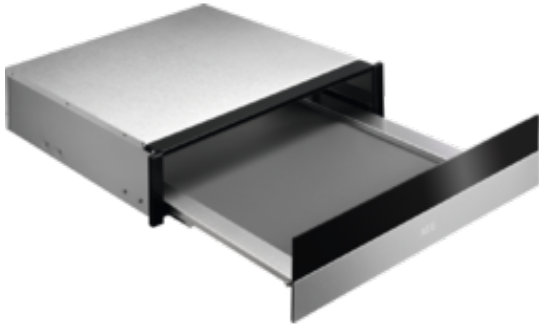

KDK911420M Värmelåda

Den rena förvaringslösningen

Den monterade förvaringslådan sitter tätt mot dina andra enheter och ger en sömlös finish. Den rymliga lådan ger tillräckligt med utrymme för matlagnings- och bakutrustning, vilket gör att bänkskivorna hålls fria och köket ser städat ut.

Tallrikar och fat står säkert i förvaringslådan

Håll diskbänkarna fria och skapa mer utrymme i ditt kök med förvaringslådan som rymmer tallrikar av alla former och storlekar. Den monterade panelen på framsidan sitter tätt mot dina andra enheter och ger en sömlös finish.

Förvaringslådan gömmer dina glas

Håll bänkbänkarna fria och skapa mer utrymme i ditt kök med förvaringslådan som rymmer dina glas och muggar. Den monterade panelen på framsidan sitter tätt mot dina andra enheter och ger en sömlös finish.