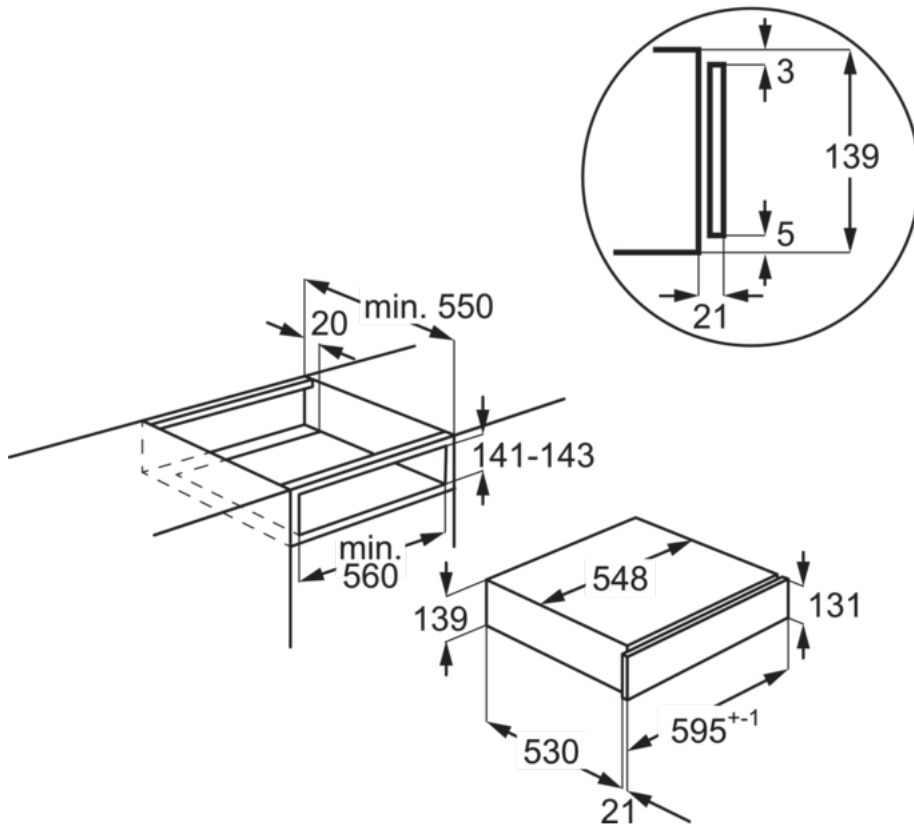

KDK911420M Värmelåda

PSGBDR180DE0000I