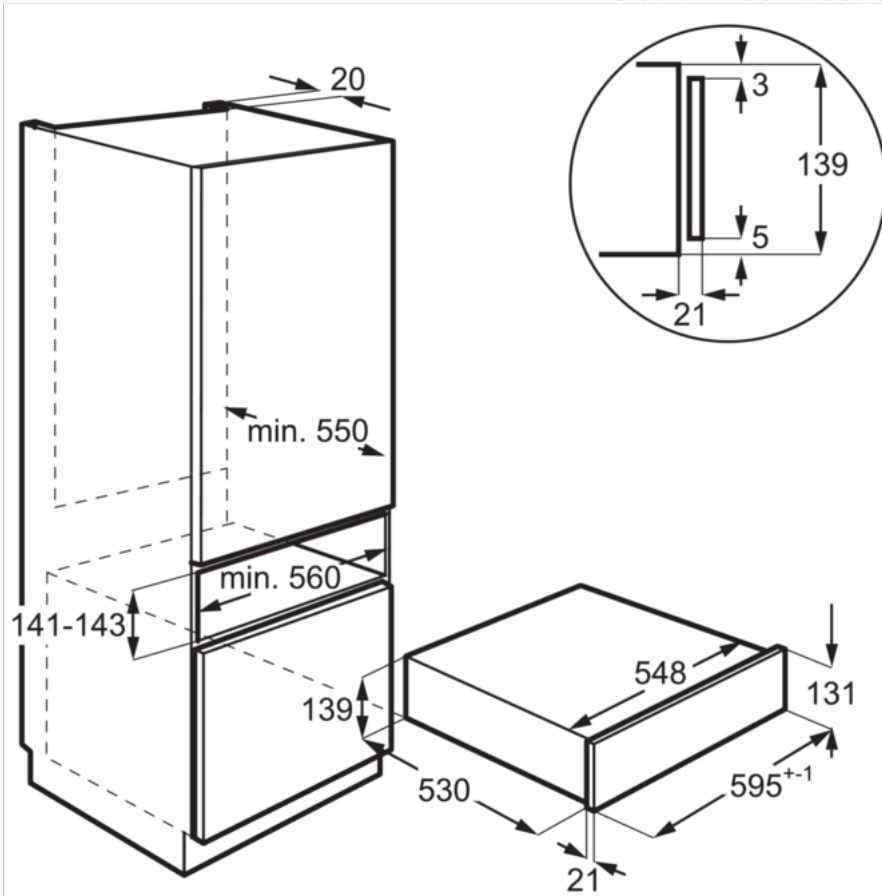

KDE911424B Värmelåda

PSGBDR180DE0000L