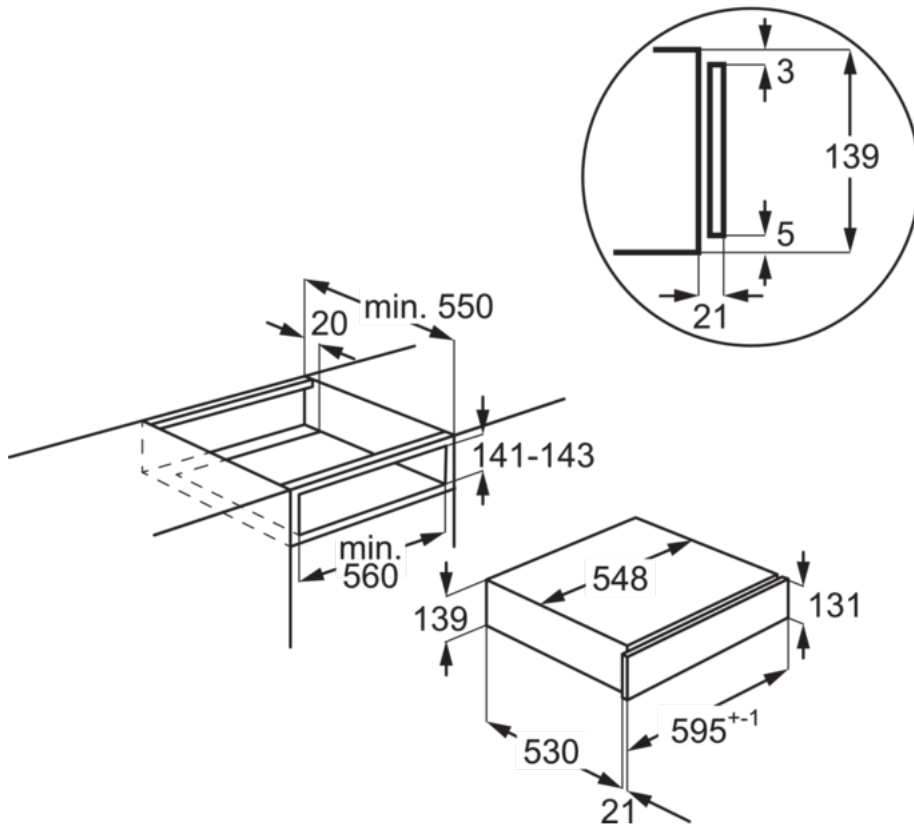

KDE911424M Värmelåda

PSGBDR180DE0000I