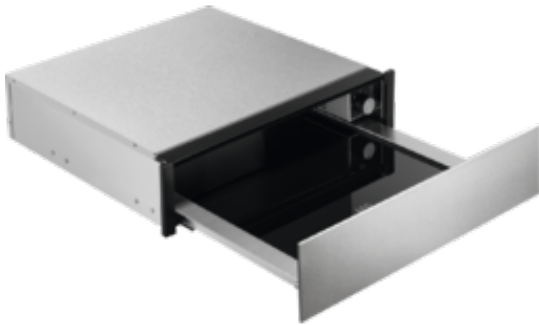

## KDE911424M Värmelåda

### Håll dina tallrikar och maträtter varma

Varmhållningslådan är det perfekta tillskottet till din ugn. Den värmer upp tallrikar och håller maträtter varma tills du är redo att servera dem.

### Perfekt värmecirkulation inuti lådan

Fläkten inuti varmhållningslådan cirkulerar värmen jämnt och håller temperaturen konstant i din mat och på dina tallrikar i hela lådan.