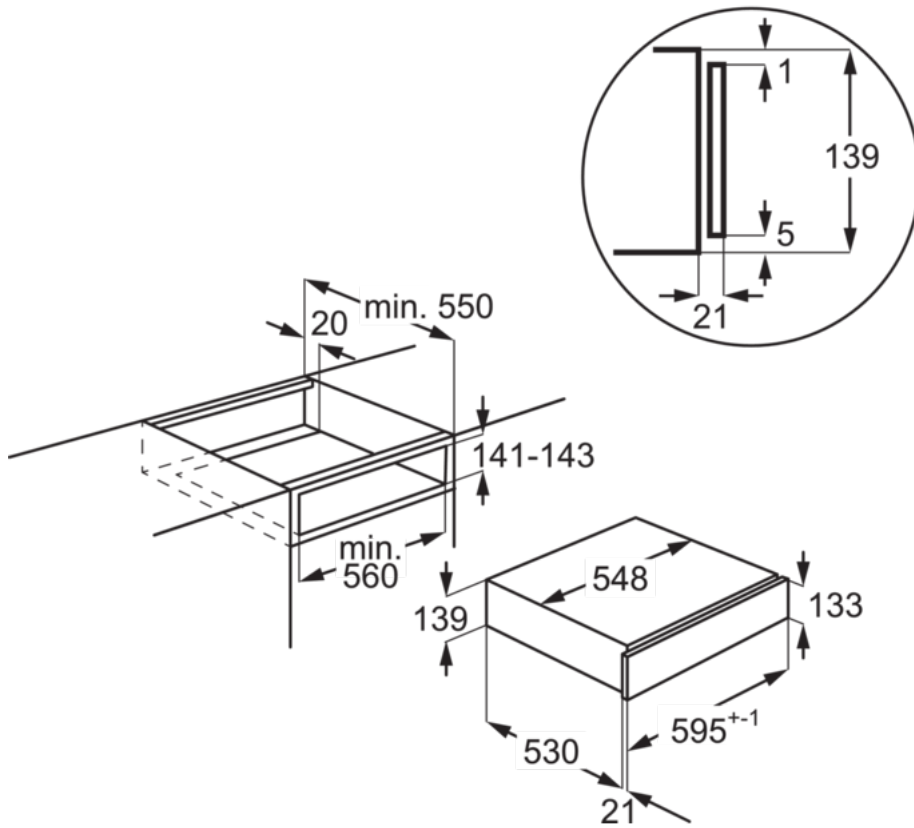

EBS4X Värmelåda

PSGBDR180DE0000D