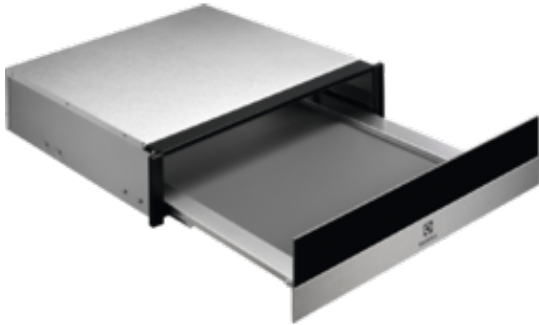

## EBS4X Värmelåda

### Den rena förvaringslösningen

Den monterade förvaringslådan sitter tätt mot dina andra enheter och ger en sömlös finish. Den rymliga lådan ger tillräckligt med utrymme för matlagnings- och bakutrustning, vilket gör att bänkskivorna hålls fria och köket ser städat ut.