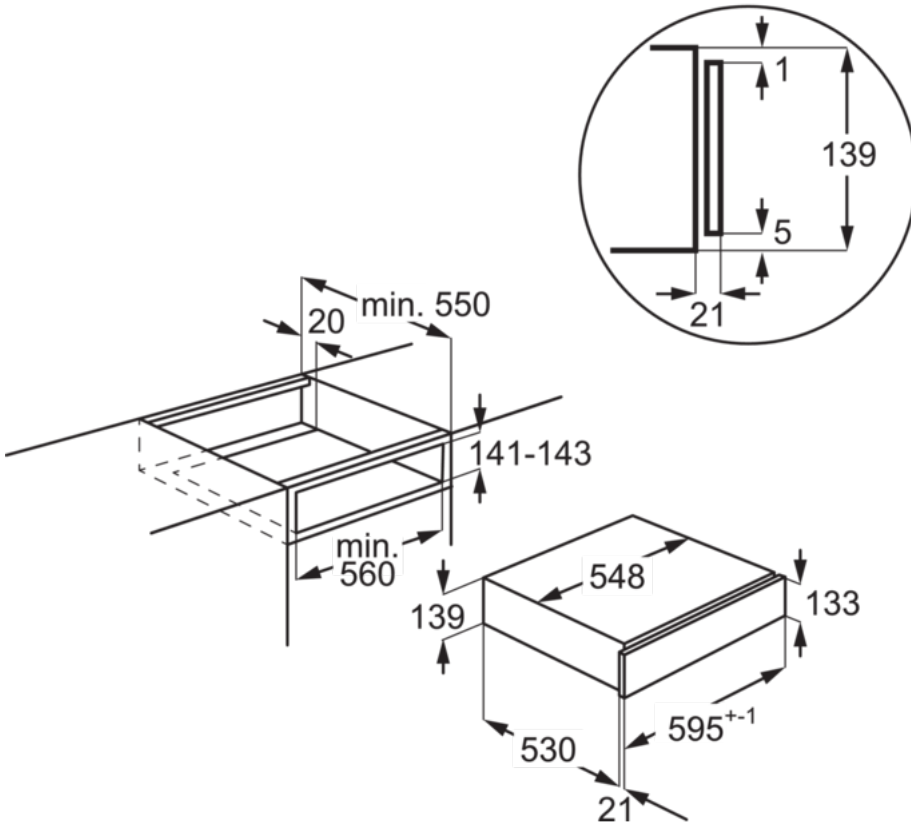

KBS4X Värmelåda

PSGBDR180DE0000D