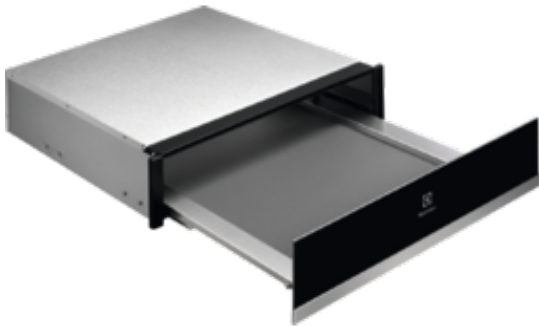

KBS4X Värmelåda

Den rena förvaringslösningen

Den monterade förvaringslådan sitter tätt mot dina andra enheter och ger en sömlös finish. Den rymliga lådan ger tillräckligt med utrymme för matlagings- och bakutrustning, vilket gör att bänkskivorna hålls fria och köket ser städat ut.

Tallrikar och fat står säkert i förvaringslådan

Håll bänkarna fria och skapa mer utrymme i ditt kök med förvaringslådan som rymmer tallrikar av alla former och storlekar. Den monterade panelen på framsidan sitter tätt mot dina andra enheter och ger en sömlös finish.

Undanstoppade glas. I förvaringslådan

Stuva undan allt i förvaringslådan så att köksbänken är ren, så får du mer plats i köket. Designad som en säker plats för att dölja glas och muggar. Lådans monterade frontpanel passar perfekt ihop med de andra köksenheterna. För totalt lugn i köket.