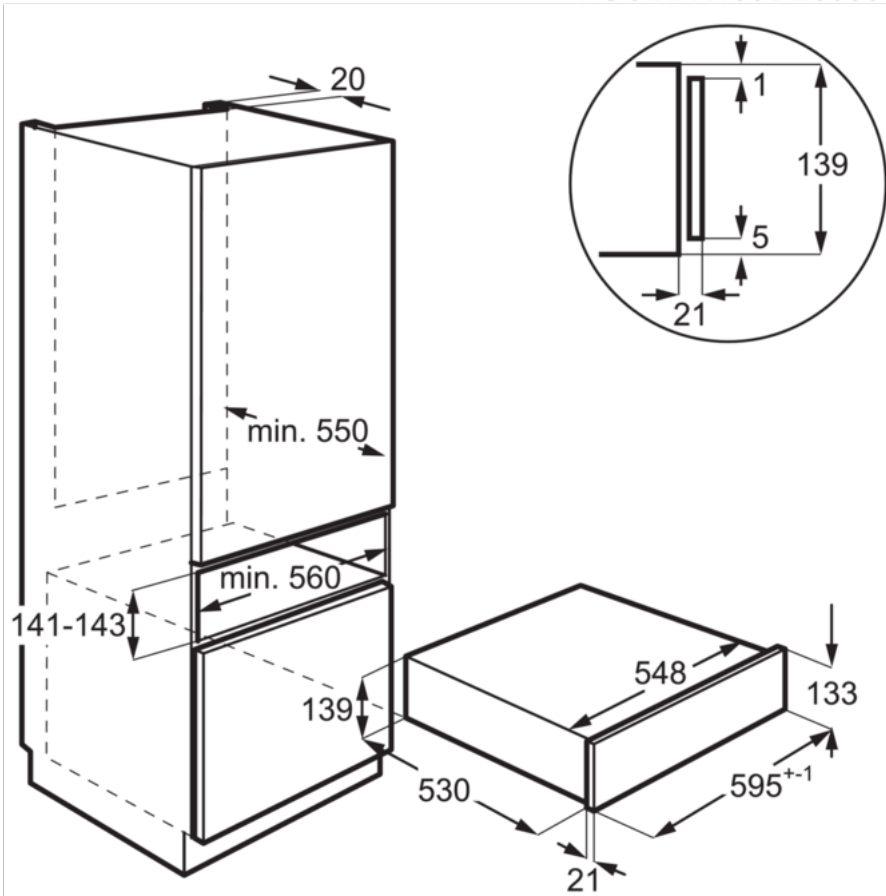

KBD4X Värmelåda

PSGBDR180DE0000G