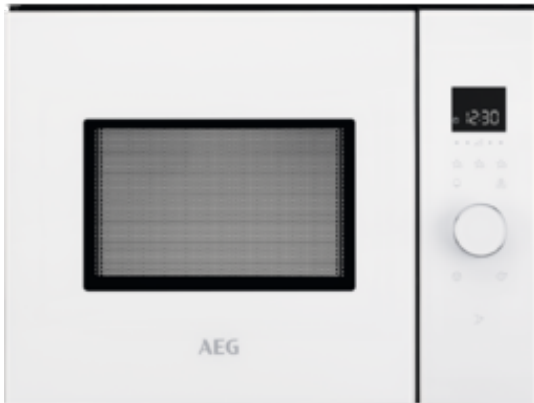

## MBB1755SEW Mikrovågsugn

### Allt som behövs för att öppna mikrovågsugnen är en beröring

Mikrovågsugnen har designats med en elektronisk, beröringsaktiverad lucka. Det innebär att den öppnas med bara en beröring. Det ger snabb och enkel åtkomst till det som finns inuti.

### Teknisk data :

- Installation : Inbyggnad
- Färg : Vit
- Produktmått H x B x D, mm : 371x494x316
- Inbyggnadsmått H x B x D, mm : 360x462x300
- DK\_MC\_GrossNet\_capacity : 17/16.8
- Material i ugnsutrymmet : Målat
- Mikrovågseffekt, W : 800
- Grilleffekt, W : -
- Effektlägen, antal : 5
- Ljudnivå, dB(A) IEC 704-3 : 60
- Autoprogram : Automatiska upptiningsprogram
- Avfrostningsprogram : 4
- Diameter, mm : 272
- Re-Turntable : Ja
- Spänning, V : 220-240
- Frekvens, Hz : 50
- Säkring, A : 10
- EAN-kod : 7332543631520