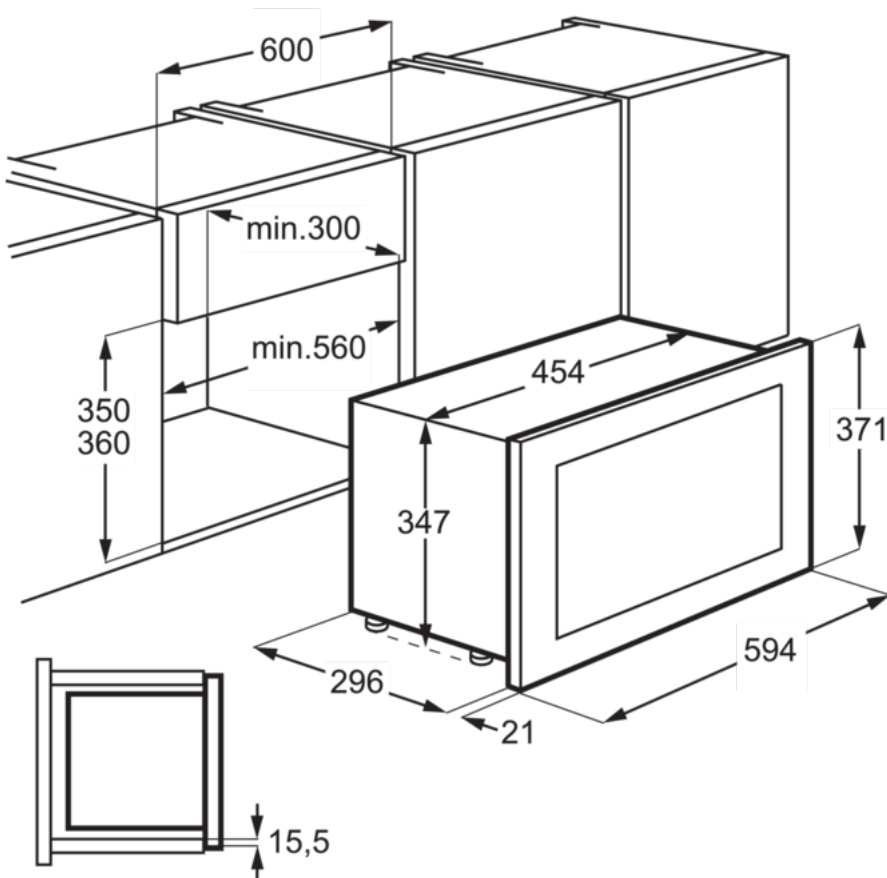

EMS17006OX Mikrovågsugn

PSGBMC190DE00002

PSGBMC130D000016