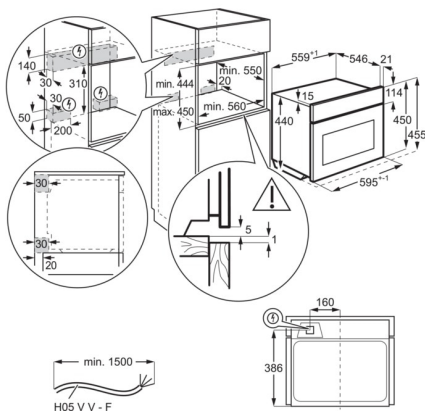

Tekniska specifikationer

Kommersiellt namn	CombiQuick
Färg	Rostfri
Rengöring	Slät emalj
Ugnsbotten	Grå emalj
Nettovolym, liter	43
Produktmått H x B x D, mm	455x595x567
Inbyggnadsmått H x B x D, mm	450x560x550
Plåt, max bakningsyta, cm²	1630
Temperaturspann	30°C - 230°C
Mikrovågseffekt, W	1000
Grill, min W	1900
Färg på ugnsdisplay	Vit
Ljudnivå, dB(A) IEC 704-3	52
Sladdlängd, (ca) m	1.5
Max anslutningseffekt, W	3000
Spänning, V	220-240
Säkring, A	16
Produktnummer (PNC)	944 066 807
EAN-kod	7332543754625

PSGBOV180DE0000H