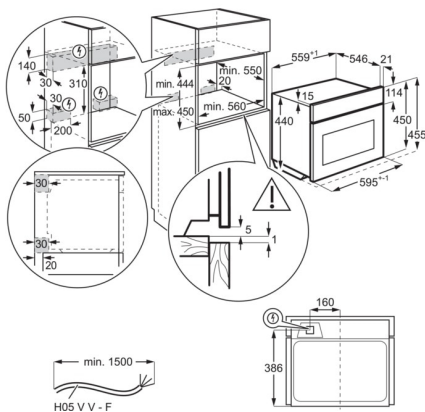

Tekniska specifikationer

Kommersiellt namn	CombiQuick
Färg	Rostfri med Anti Finger Print
Rengöring	Slät emalj
Nettovolym, liter	43
EAN-kod	7332543754571
Ugnsbotten	Grå emalj
Produktmått H x B x D, mm	455x595x567
Inbyggnadsmått H x B x D, mm	450x560x550
Temperaturspann	30°C - 230°C
Kapacitet vattentank	
Mikrovågseffekt, W	1000
Grill, min W	1900
Färg på ugnsdisplay	Vit
Ljudnivå, dB(A) IEC 704-3	52
Sladdlängd, (ca) m	1.5
Max anslutningseffekt, W	3000
Spänning, V	230
Säkring, A	16

PSGBOV180DE0000H