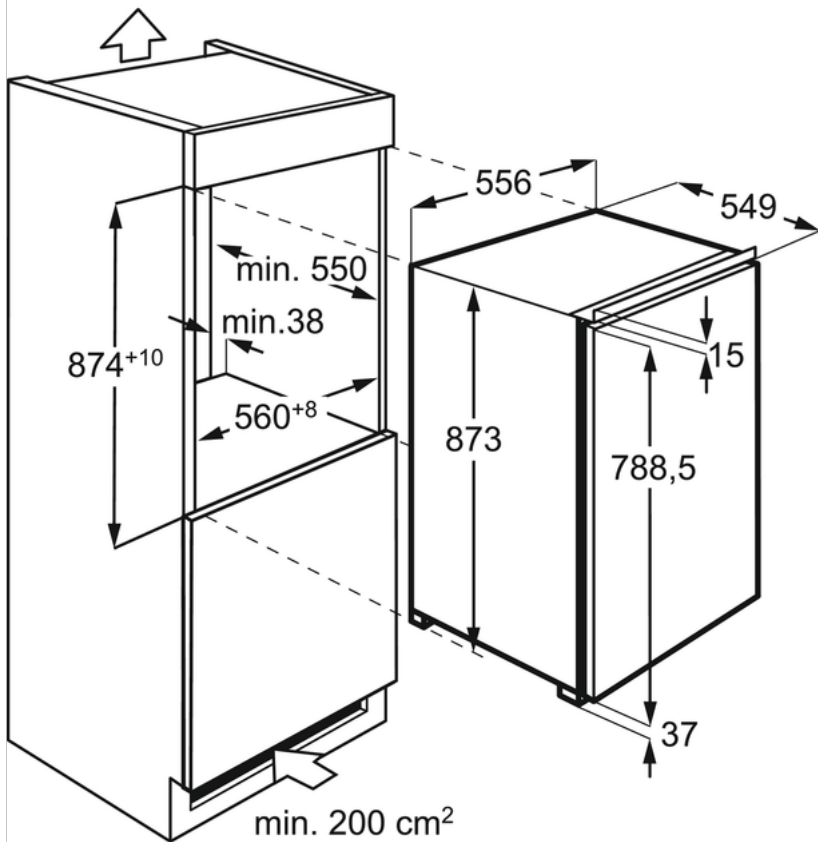

SFB68821AF Kylskåp

PSGBRE130D000003

min. 200 cm²

PSGBVL080D000010