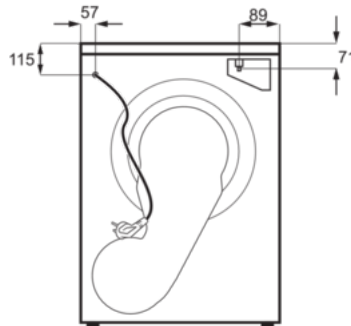

EW2H328R3 Frontmatad torktumlare

PSGBDY180DE0000K

PSGBDY190DE00003