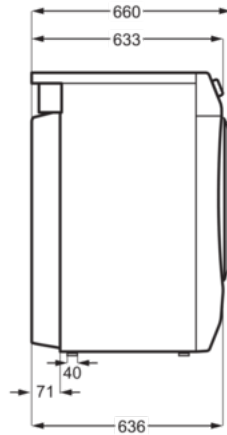

EW2H328R3 Frontmatad torktumlare

PSGBDY180DE0000K

PSGBDY190DE00003