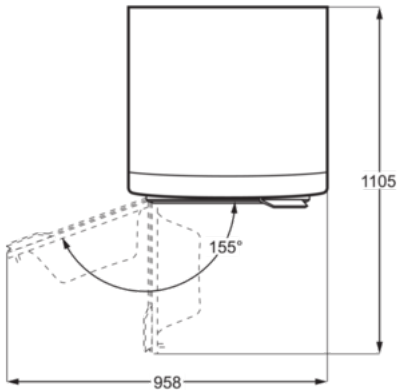

EW2H328R3 Frontmatad torktumlare

PSGBDY180DE0000K

PSGBDY190DE00003