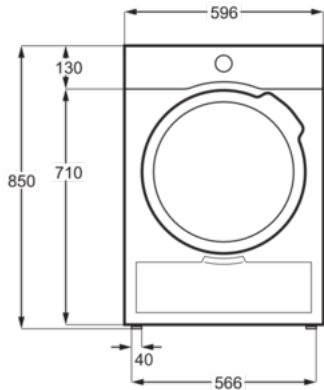

EW2H328R3 Frontmatad torktumlare

PSGBDY180DE0000K

PSGBDY190DE00003