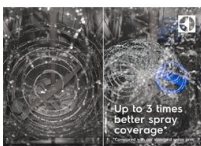

Heltäckande med SatelliteClean

Dina tallrikar kommer ut skinande rena med SatelliteClean, upp till tre gånger bättre än standarden. Tack vare den dubbelroterande sprayarmen som kontinuerligt ändrar sprayvinkel, blir även skrymmande föremål riktigt rena.