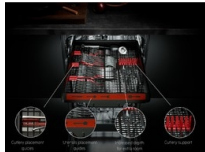

### Anpassningsbar diskning. Effektiv diskning

I MaxiFlex-lådan ryms köksredskap av olika storlekar. Från flera uppsättningar bestick till stora köksredskap. Flexibla avdelare gör att allt kan anpassas. Platta redskap hålls åtskilda från större föremål och extra djup ökar varje programs kapacitet. Det ultimata vad gäller effektiv och bekväm rengöring.

I MaxiFlex-lådan ryms köksredskap av olika storlekar. Från flera uppsättningar bestick till stora köksredskap. Flexibla avdelare gör att allt kan anpassas. Platta redskap hålls åtskilda från större föremål och extra djup ökar varje programs kapacitet. Det ultimata vad gäller effektiv och bekväm rengöring.

### Anpassningsbart utrymme och bekväm rengöring med MaxiFlex

I MaxiFlex-lådan ryms bestick och köksredskap i många olika storlekar, oavsett om de är stora eller har annorlunda form. Flexibla avdelare och maximerat djup betyder att den kan anpassas. De flesta föremålen kan stoppas in och diskas på en gång.