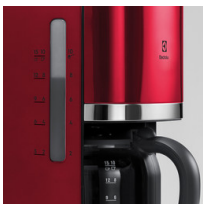

**Vakna till doften av nybryggt kaffe**

Välj på kvällen vilken aromstyrka du vill ha på kaffet och vilken tid det ska vara klart och låt doften av nybryggt kaffe väcka dig.

Välj på kvällen vilken aromstyrka du vill ha på kaffet och vilken tid det ska vara klart och låt doften av nybryggt kaffe väcka dig.

Produktfördelar**Kaffe precis när du vill**

Med en timer kan du programmera bryggstart upp till 24 timmar i förväg.

- Timerfunktion
- Aroma funktion
- Antal koppar: 10x15
- AutoOff
- Droppstopp
- Värmeplatta med non-stick

**Oemotståndlig arom**

Aromväljaren förlänger bryggtiden för att ge optimal smak och arom till ditt kaffe även om du bara ska ha en kopp.

**Alltid rätt mått**

Med vattennivån och kaffedoseringsindikatorn säkerställer du de exakta måtten för antingen två eller upp till tio koppar färskt kaffe.

Tekniska specifikationer

Färg	Röd
Accentfärg	Dark Grey
Aromafunktion	Ja
Effekt, W	1080
Vattenbehållare kapacitet, l	1.375
Vattenbehållare	Måttenhet
Filter size	1x4
Cord storage	Ja
Sladdlängd, (ca) m	1
Produktmått H x B x D, mm	322x180x203
Frekvens, Hz	50
Spänning, V	220-240
Produktnummer (PNC)	910 003 510
EAN-kod	7332543691531