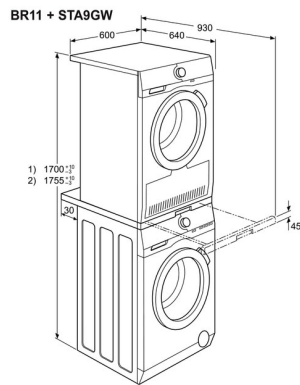

Tekniska specifikationer

ProductTitle	Universal Monteringsatts med Utdragsskiva
partCode	9029797934
Djup, mm	610
Nettovikt, kg	4.63
Bredd, mm	605
Installation	Fristående
EAN-kod	7332543576500