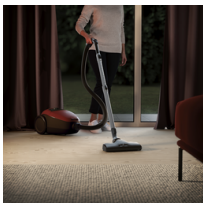

Den tystaste* dammsugaren i Sverige - bara 57 dB (A)

Upplev tyst och behaglig rengöring med PureSound-system. Den innovativa kombinationen av motorn, det täta systemet och designen på munstycket gör dammsugningen tyst på alla typer av golv. Dammsug när du vill utan att störa människor omkring dig. *Mäter 57 dB(A) på matta och 70 dB(A) på hårda golv i