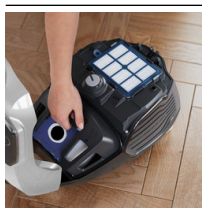

Produktfördelar

Med Power Pro System™ rengör man alla golv utan problem

PowerForce™ kommer med Power Pro System™ för perfekt resultat. Power Pro System™ har en effektiv motor och ett DustPro™-munstycke, vilket gör att du kan dammsuga överallt du vill - både på mattor och hårda ytor.

- Damppåseindikator
- Integrerat parkeringsläge
- Effektregering
- Smidigt kombinationsmunstycke
- Teleskoprör med låsmekanism
- Mjuk stötfångare
- Frontplacerat handtag

360° Motion Technology™ för att enkelt nå alla hörn

180° Access™ lock för att komma åt och snabbt byta påse

Byte av påsen går snabbt och enkelt och utan spill. Tack vare 180°-locket kan du komma åt dammsugaren inuti och byta din påse på nolltid.

Tekniska specifikationer